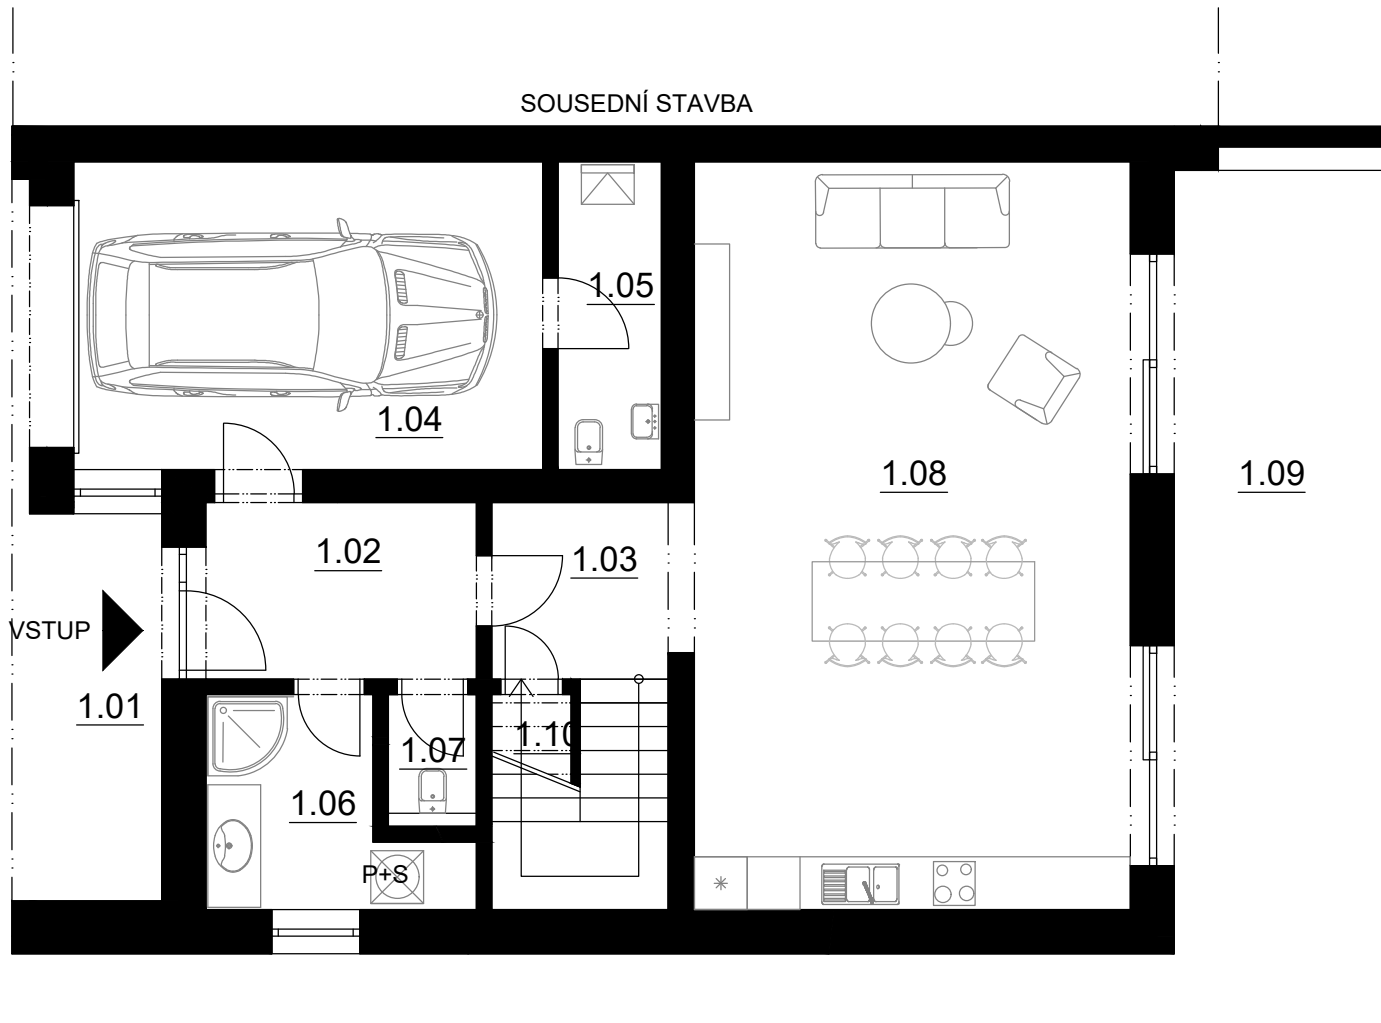

1.NP (PŘÍZEMÍ)

LEGENDA MÍSTNOSTÍ

ČÍSLO MÍST.	ÚČEL MÍSTNOSTI	PLOCHA [m ²]
1.01	ZÁVĚTRÍ	7,5
1.02	ZÁDVEŘÍ	6,4
1.03	CHODBA	4,6
1.04	GARÁŽ	19,3
1.05	TECHNICKÁ MÍSTNOST	4,1
1.06	KOUPELNA	5,5
1.07	WC	1,6
1.08	OBYTNÝ PROSTOR	42,1
1.09	TERASA	17,8
1.10	KOMORA	2,3
SOUČET PLOCH:		111,2

2.NP (PATRO)

LEGENDA MÍSTNOSTÍ

ČÍSLO MÍST.	ÚČEL MÍSTNOSTI	PLOCHA [m ²]
2.01	CHODBA	5,3
2.02	LOŽNICE	20,1
2.03	LOŽNICE	21,0
2.04	LOŽNICE	18,1
2.05	WC	1,3
2.06	KOUPELNA	13,1
2.07	LODŽIE	10,9
SOUČET PLOCH:		89,8