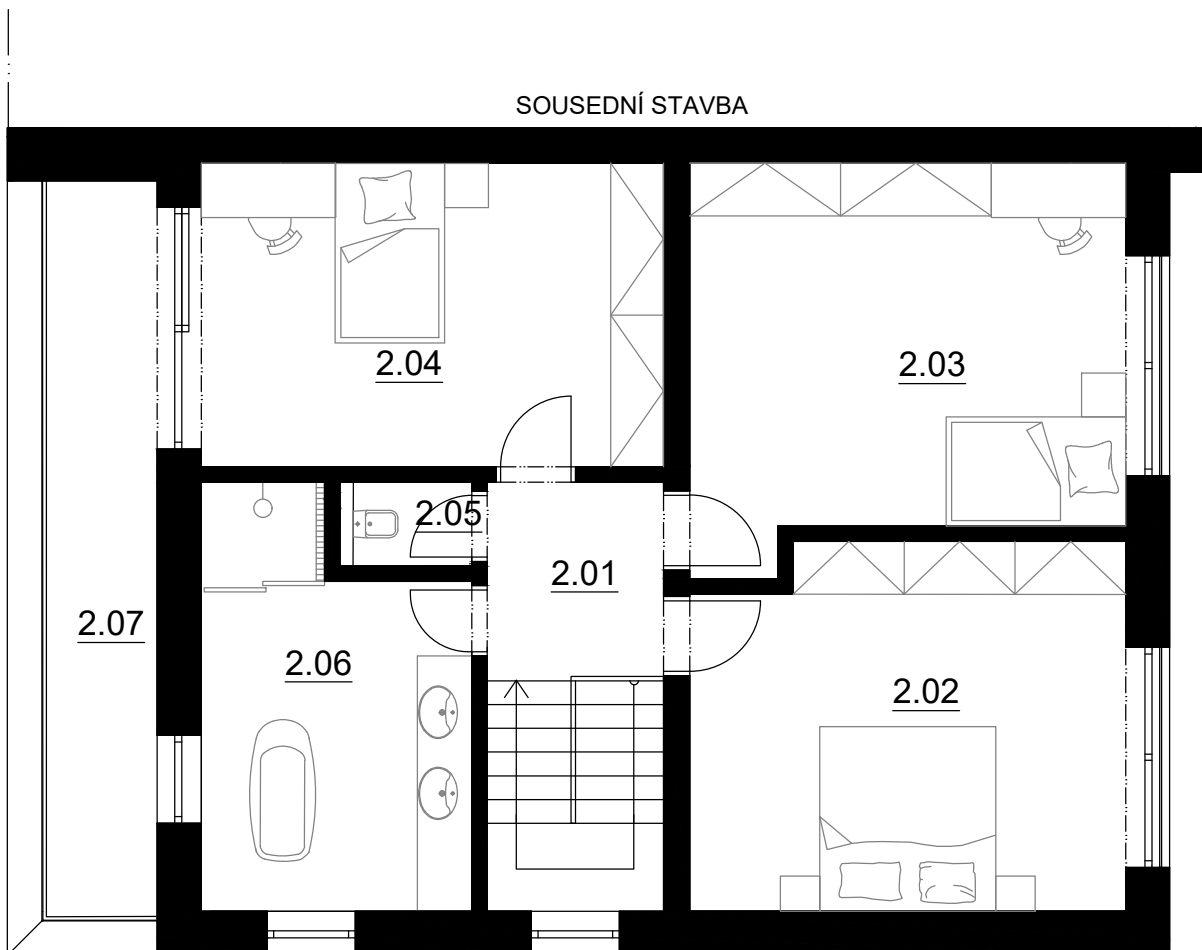

1.NP (PŘÍZEMÍ)

LEGENDA MÍSTNOSTÍ

ČÍSLO MÍST.	ÚČEL MÍSTNOSTI	PLOCHA [m ²]
1.01	ZÁVĚTRÍ	7,5
1.02	ZÁDVEŘÍ	6,4
1.03	CHODBA	4,6
1.04	GARÁŽ	19,3
1.05	TECHNICKÁ MÍSTNOST	4,1
1.06	KOUPELNA	5,5
1.07	WC	1,6
1.08	OBYTNÝ PROSTOR	42,1
1.09	TERASA	17,8
1.10	KOMORA	2,3
SOUČET PLOCH:		111,2

2.NP (PATRO)

LEGENDA MÍSTNOSTÍ

ČÍSLO MÍST.	ÚČEL MÍSTNOSTI	PLOCHA [m ²]
2.01	CHODBA	5,3
2.02	LOŽNICE	20,1
2.03	LOŽNICE	21,0
2.04	LOŽNICE	18,1
2.05	WC	1,3
2.06	KOUPELNA	13,1
2.07	LODŽIE	10,9
SOUČET PLOCH:		89,8