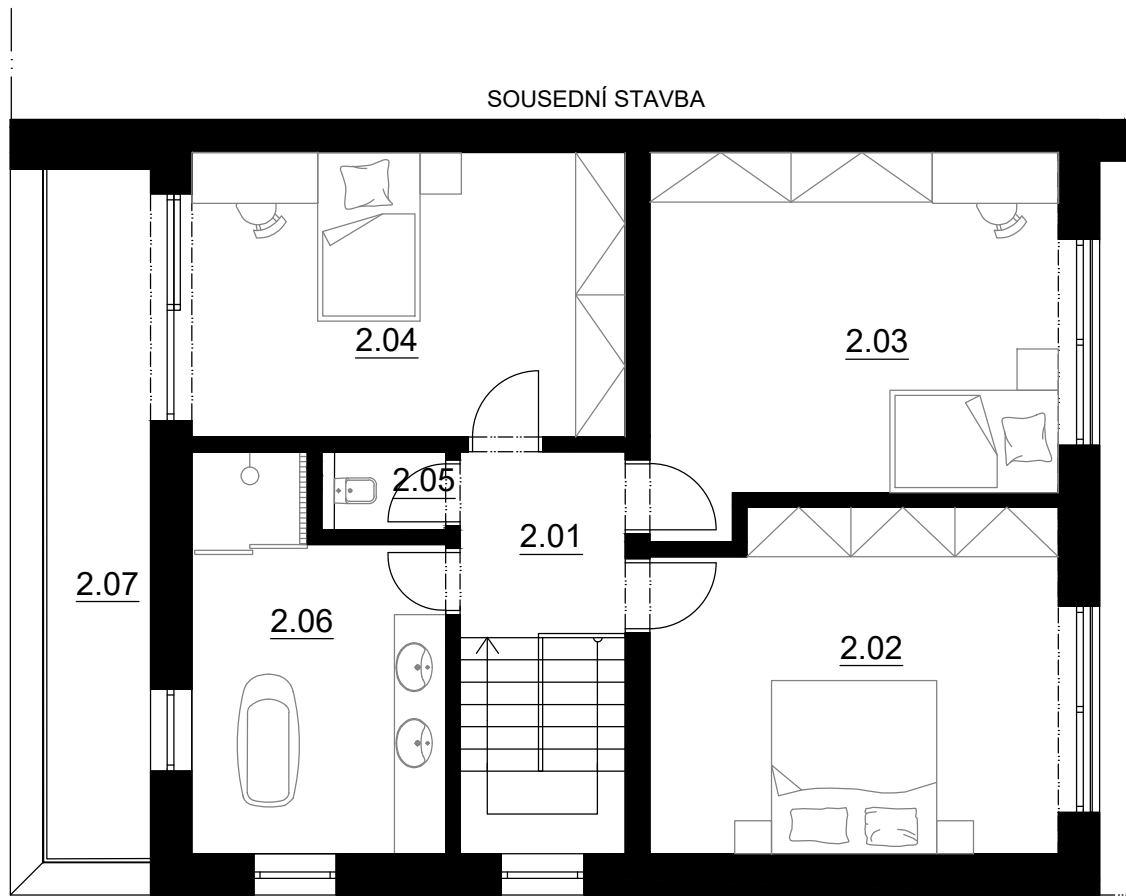

2.NP (PATRO)

LEGENDA MÍSTNOSTÍ

ČÍSLO MÍST.	ÚČEL MÍSTNOSTI	PLOCHA [m ²]
2.01	CHODBA	5,3
2.02	LOŽNICE	20,1
2.03	LOŽNICE	21,0
2.04	LOŽNICE	18,1
2.05	WC	1,3
2.06	KOUPELNA	13,1
2.07	LODŽIE	10,9
SOUČET PLOCH:		89,8