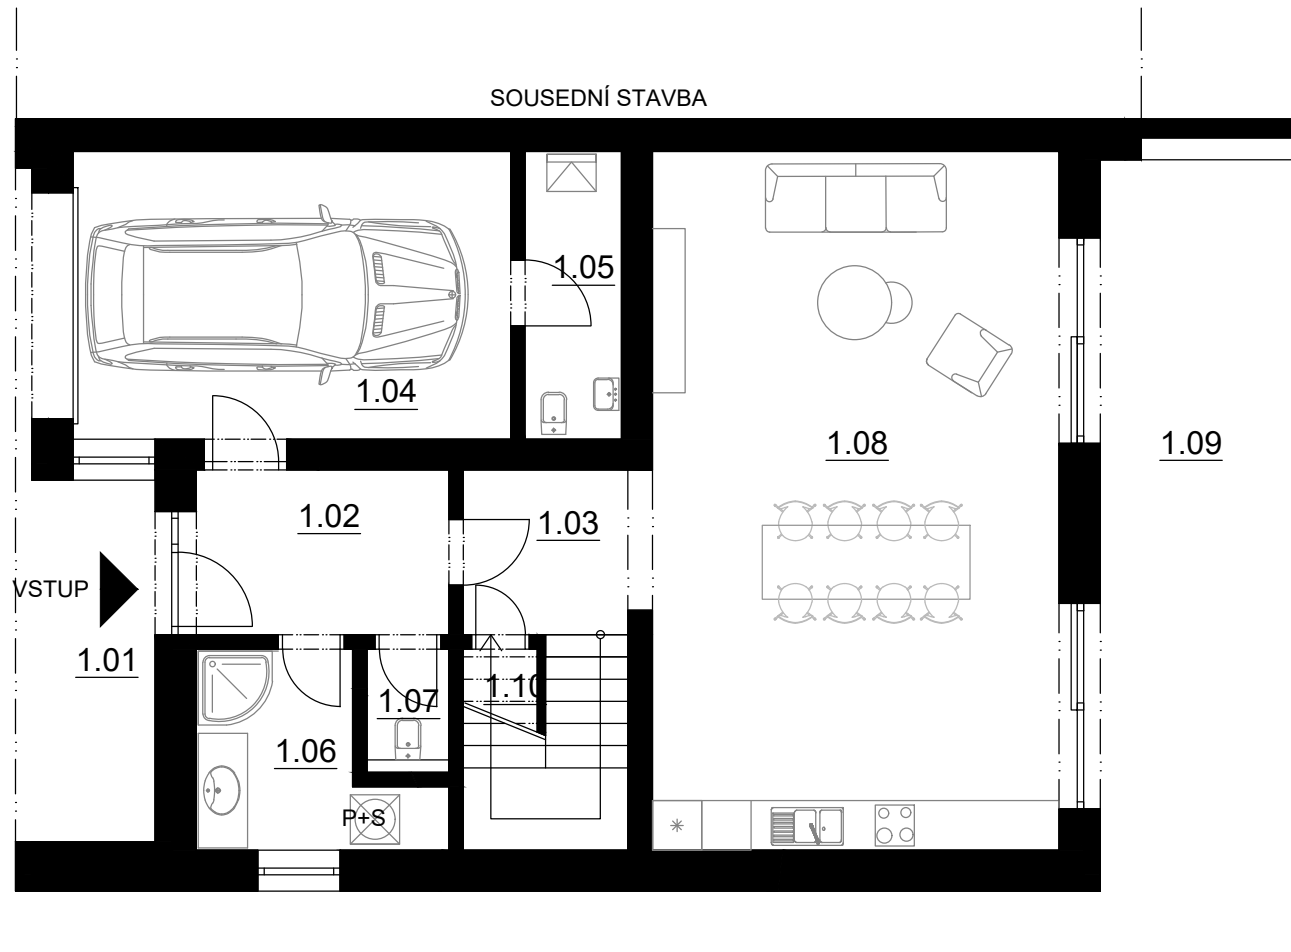

# 1.NP (PŘÍZEMÍ)

## LEGENDA MÍSTNOSTÍ

ČÍSLO MÍST.	ÚČEL MÍSTNOSTI	PLOCHA [m <sup>2</sup> ]
1.01	ZÁVĚTRÍ	7,5
1.02	ZÁDVEŘÍ	6,4
1.03	CHODBA	4,6
1.04	GARÁŽ	19,3
1.05	TECHNICKÁ MÍSTNOST	4,1
1.06	KOUPELNA	5,5
1.07	WC	1,6
1.08	OBYTNÝ PROSTOR	42,1
1.09	TERASA	17,8
1.10	KOMORA	2,3
SOUČET PLOCH:		111,2